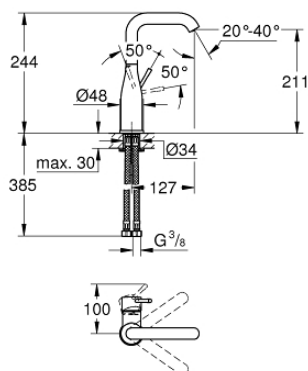

## 23 541 001 ESSENCE MITIGEUR MONOCOMMANDE LAVABO TAILLE L

### DESCRIPTION DU PRODUIT

- Monotrou sur plaque
- Levier de commande métallique
- **GROHE SilkMove** Cartouche en céramique 28 mm
- avec limiteur de température
- **GROHE StarLight** Chrome éclatant et durable
- **GROHE EcoJoy** économie d'eau, **mousseur 5 l/min**
- GROHE AquaGuide mousseur ajustable
- **GROHE QuickFix Plus** installation ultra rapide
- Bec mobile avec butée et mousseur
- **Corps lisse**
- Flexibles de raccordement souples, sertis d'usine

23 541 001 **ESSENCE MITIGEUR MONOCOMMANDE LAVABO**  
**TAILLE L**

**PIÈCES DÉTACHÉES**

- 1: levier (N ° de commande 46919000)
- 2: cartouche ceramique (N ° de commande 46580000)
- 3: bec (N ° de commande 13374000)
- 3.1: mousseur (N ° de commande 48270000)
- 3.2: joint torique x 20 (N ° de commande 0128500M)
- 3.3: rondelle d'arrêt (N ° de commande 4826600M)
- 4: jeu de montage (N ° de commande 46645000)
- 5: flexible de pression (N ° de commande 46255000)
- 6: clé de montage (N ° de commande 19017000)\*