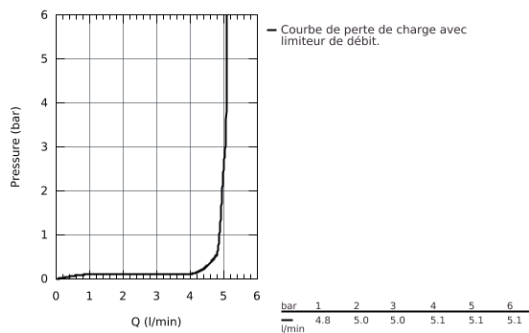

## 23 541 001 ESSENCE MITIGEUR MONOCOMMANDE LAVABO TAILLE L

### DESCRIPTION DU PRODUIT

- Monotrou sur plaque
- Levier de commande métallique
- **GROHE SilkMove** Cartouche en céramique 28 mm
- avec limiteur de température
- **GROHE StarLight** Chrome éclatant et durable
- **GROHE EcoJoy** économie d'eau, **mousseur 5 l/min**
- GROHE AquaGuide mousseur ajustable
- **GROHE QuickFix Plus** installation ultra rapide
- Bec mobile avec butée et mousseur
- **Corps lisse**
- Flexibles de raccordement souples, sertis d'usine