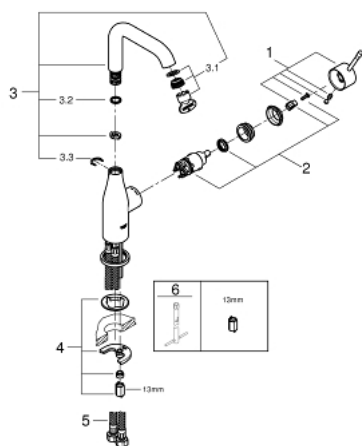

## 23 541 001 ESSENCE MITIGEUR MONOCOMMANDE LAVABO TAILLE L

### DESCRIPTION DU PRODUIT

- Monotrou sur plaque
- Levier de commande métallique
- **GROHE SilkMove** Cartouche en céramique 28 mm
- avec limiteur de température
- **GROHE StarLight** Chrome éclatant et durable
- **GROHE EcoJoy** économie d'eau, **mousseur 5 l/min**
- GROHE AquaGuide mousseur ajustable
- **GROHE QuickFix Plus** installation ultra rapide
- Bec mobile avec butée et mousseur
- **Corps lisse**
- Flexibles de raccordement souples, sertis d'usine

23 541 001 **ESSENCE MITIGEUR MONOCOMMANDE LAVABO**  
**TAILLE L**

**PIÈCES DÉTACHÉES**

- 1: levier (N ° de commande 46919000)
- 2: cartouche ceramique (N ° de commande 46580000)
- 3: bec (N ° de commande 13374000)
- 3.1: mousseur (N ° de commande 48270000)
- 3.2: joint torique x 20 (N ° de commande 0128500M)
- 3.3: rondelle d'arrêt (N ° de commande 4826600M)
- 4: jeu de montage (N ° de commande 46645000)
- 5: flexible de pression (N ° de commande 46255000)
- 6: clé de montage (N ° de commande 19017000)\*