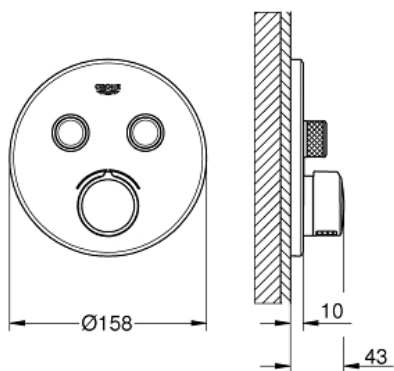

SMARTCONTROL Mitigeur encastré 2 sorties

Référence : 29145000

GROHE s.a.r.l | Siège, salle d'exposition – 60, Boulevard de la Mission Marchand
92418 Courbevoie – La Défense Cedex
Tél +33 (0)1 49 97 29 00 | Fax +33(0)1 55 70 20 38

Pure Freude
an Wasser

GROHE

Descriptif Produit :
SMARTCONTROL
Mitigeur encastré 2 sorties

Spécifications Produit :

A associer impérativement avec :

GROHE Rapido corps encastré SmartBox 35 600 000

Rosace murale en métal avec **GROHE QuickFix**, ajustable rétroactivement de 6°

Livré sans corps encastré

Finition :

□ 29145000 Chromé