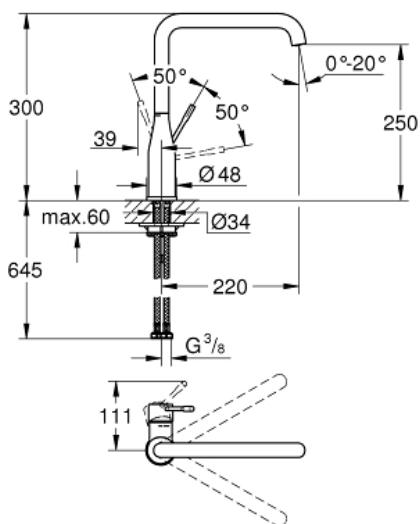

## Mitigeur monocommande Evier

Référence : 30269AL0

GROHE s.a.r.l | Siège, salle d'exposition – 60, Boulevard de la Mission Marchand  
92418 Courbevoie – La Défense Cedex  
Tél +33 (0)1 49 97 29 00 | Fax +33(0)1 55 70 20 38

Pure Freude  
an Wasser

**GROHE**

**Descriptif Produit :**  
**ESSENCE**  
Mitigeur monocommande Evier

**Spécifications Produit :**

**Bec haut**

Monotrou sur plaque

**GROHE StarLight** éclatant et durable

**GROHE SilkMove** Cartouche en céramique 28 mm

Bec tube pivotant

Zone de rotation ajustable 0° / 150° / 360°

Flexibles de raccordement souples, sertis d'usine

Système de montage rapide

Limiteur de température intégré

**Finition :**

□ 30269AL0 Hard Graphite brossé