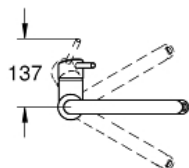

CONCETTO

Mitigeur monocommande Evier

Référence : 31483002

GROHE s.a.r.l | Siège, salle d'exposition – 60, Boulevard de la Mission Marchand
92418 Courbevoie – La Défense Cedex
Tél +33 (0)1 49 97 29 00 | Fax +33(0)1 55 70 20 38

Pure Freude
an Wasser

GROHE

Descriptif Produit :
CONCETTO
Mitigeur monocommande Evier

Spécifications Produit :

Bec haut

Monotrou sur plage

GROHE StarLight Chrome éclatant et durable

GROHE SilkMove Cartouche en céramique 35 mm

GROHE EasyDock assure une bonne remise en place de votre douchette ou mousseur extractible

GROHE Zero conduit d'eau isolé - sans plomb ni nickel

Douchette extractible 2 jets

Inverseur: jet laminaire / jet de pluie

Limiteur de débit ajustable

Bec tube pivotant

Zone de rotation à 360°

Protégés contre les retours d'eau

Flexibles de raccordement souples, sertis d'usine

GROHE QuickFix installation rapide

Finition :

□ 31483002 Chromé