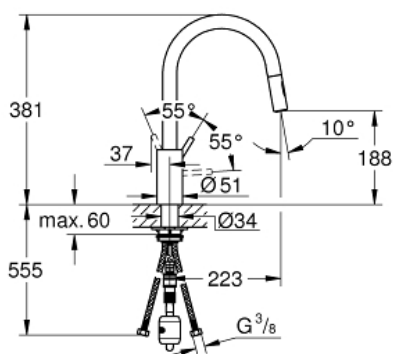

CONCETTO

Mitigeur monocommande Evier

Référence : 31483002

GROHE s.a.r.l | Siège, salle d'exposition – 60, Boulevard de la Mission Marchand
92418 Courbevoie – La Défense Cedex
Tél +33 (0)1 49 97 29 00 | Fax +33(0)1 55 70 20 38

Pure Freude
an Wasser

GROHE

Descriptif Produit :
CONCETTO
Mitigeur monocommande Evier

Spécifications Produit :

Bec haut

Monotrou sur plage

GROHE StarLight Chrome éclatant et durable

GROHE SilkMove Cartouche en céramique 35 mm

GROHE EasyDock assure une bonne remise en place de votre douchette ou mousseur extractible

GROHE Zero conduit d'eau isolé - sans plomb ni nickel

Douchette extractible 2 jets

Inverseur: jet laminaire / jet de pluie

Limiteur de débit ajustable

Bec tube pivotant

Zone de rotation à 360°

Protégés contre les retours d'eau

Flexibles de raccordement souples, sertis d'usine

GROHE QuickFix installation rapide

Finition :

□ 31483002 Chromé