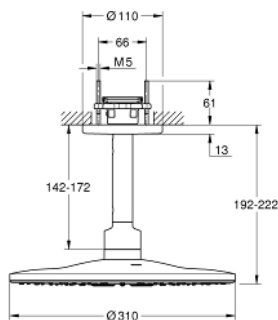

RAINSHOWER SMARTACTIVE
310
Set douche de tête et bras 142
mm, 2 jets

Référence : 26477000

GROHE s.a.r.l | Siège, salle d'exposition – 60, Boulevard de la Mission Marchand
92418 Courbevoie – La Défense Cedex
Tél +33 (0)1 49 97 29 00 | Fax +33(0)1 55 70 20 38

Pure Freude
an Wasser

GROHE

Descriptif Produit :
RAINSHOWER SMARTACTIVE 310
Set douche de tête et bras 142 mm, 2 jets

Spécifications Produit :
Composé de :
Douche de tête Rainshower SmartActive 310
2 jets :
GROHE PureRain, ActiveRain
Bras de douche plafonnier 142 mm
GROHE DreamSpray jet parfaitement uniforme
GROHE StarLight Chrome éclatant et durable
Procédé anti-calcaire **SpeedClean**
Inner WaterGuide, longévité maximale
Nécessite le corps encastré 26 483 000 ou 26 484 000 - à commander séparément