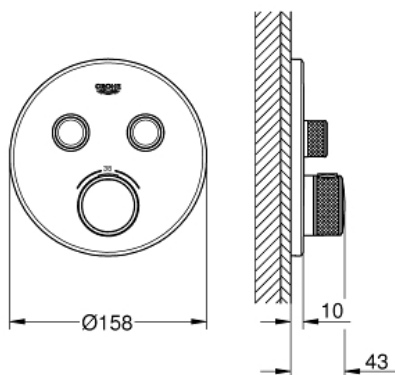

GROHTHERM SMARTCONTROL

Thermostatique pour installation encastrée 2 sorties

Référence : 29119000

GROHE s.a.r.l | Siège, salle d'exposition – 60, Boulevard de la Mission Marchand
92418 Courbevoie – La Défense Cedex
Tél +33 (0)1 49 97 29 00 | Fax +33(0)1 55 70 20 38

Pure Freude
an Wasser

GROHE

Descriptif Produit :

GROHTHERM SMARTCONTROL

Thermostatique pour installation encastrée 2 sorties

Spécifications Produit :

A associer impérativement avec :

GROHE Rapido corps encastré SmartBox 35 600 000

Rosace murale en métal avec **GROHE QuickFix**, ajustable rétroactivement de 6°

GROHE StarLight Chrome éclatant et durable

Bouton poussoir **SmartControl** pour ON-OFF, tourner pour régler le débit

Pictogrammes échangeables

GROHE TurboStat Régulation thermostatique quasi-instantanée et arrêt en cas de coupure d'eau froide

GROHE ProGrip avec surface moletée

GROHE SafeStop butée à 38°C

GROHE SafeStop Plus limiteur de température à 43°C ou 46°C (livré non monté)

Clapets anti-retour et filtres intégrés

Sorties multiples pouvant être utilisées simultanément

Livré sans corps encastré

Finition :

□ 29119000 Chromé