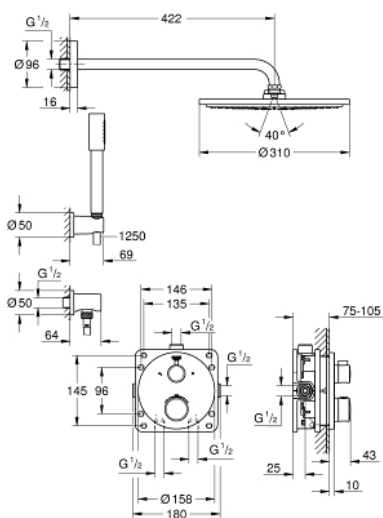

Pure Freude
an Wasser

GROHE

Descriptif Produit :

GROHTHERM

Ensemble de douche avec Rainshower Cosmopolitan 310

Spécifications Produit :

Composé de :

Façade Grotherm avec Aquadimmer (24 076)

GROHE Rapido SmartBox - corps encastré universel, 1/2" (35 600)

Rainshower Cosmopolitan douche de tête 310 mm en métal (27 477 000)

Bras de douche Rainshower 422 mm (26 146 000)

Douchette à main Sena (28 034 000)

Support mural Rainshower (27 074 000)

Coude de raccord mural Rainshower (27 057 000)

Flexible Silverflex 1250 mm (28 362)

Finition :

□ 34731000 Chromé