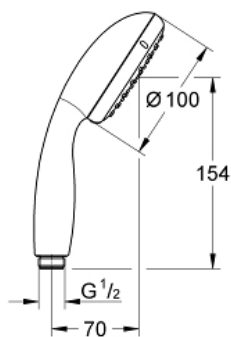

TEMPESTA 100

Douchette 2 jets

Référence : 27597000

GROHE s.a.r.l | Siège, salle d'exposition – 60, Boulevard de la Mission Marchand
92418 Courbevoie – La Défense Cedex
Tél +33 (0)1 49 97 29 00 | Fax +33(0)1 55 70 20 38

Pure Freude
an Wasser

GROHE