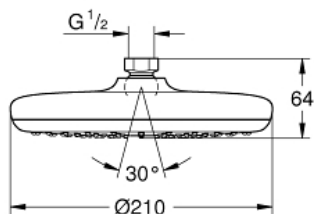

Pure Freude  
an Wasser

**GROHE**

**Descriptif Produit :**  
**TEMPESTA 210**  
**Douche de tête 1 jet**

**Spécifications Produit :**

Pluie

Ø 210 mm

Rotule réglable à +/- 15°

Raccords filetés 1/2"