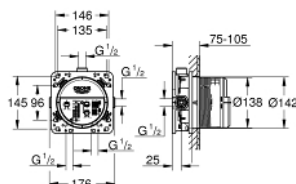

GROHE RAPIDO SMARTBOX

Corps encastré universel 1/2

Référence : 35600000

GROHE s.a.r.l | Siège, salle d'exposition – 60, Boulevard de la Mission Marchand
92418 Courbevoie – La Défense Cedex
Tél +33 (0)1 49 97 29 00 | Fax +33(0)1 55 70 20 38

Pure Freude
an Wasser

GROHE

Descriptif Produit :
GROHE RAPIDO SMARTBOX
Corps encastré universel 1/2

Spécifications Produit :
3 sorties 1/2"
2 entrées en dessous 1/2"
Profondeur d'installation 75-105 mm
Unité de raccordement en laiton
Bouchon de rinçage pré-monté
Corps encastré stable et protection
Nombreux points de fixation pour une pose en applique, par l'arrière d'une cloison ou en cloison légère
Joint d'étanchéité
Sans façade