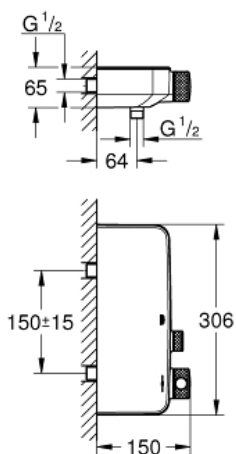

GROHTHERM SMARTCONTROL Mitigeur thermostatique Douche

Référence : 34719000

GROHE s.a.r.l | Siège, salle d'exposition – 60, Boulevard de la Mission Marchand
92418 Courbevoie – La Défense Cedex
Tél +33 (0)1 49 97 29 00 | Fax +33(0)1 55 70 20 38

Pure Freude
an Wasser

GROHE

Descriptif Produit :

GROHTHERM SMARTCONTROL
Mitigeur thermostatique Douche

Spécifications Produit :

Montage mural apparent

GROHE CoolTouch Minimise les risques de brûlures

GROHE StarLight Chrome éclatant et durable

GROHE SafeStop butée à 38°C

GROHE SafeStop Plus limiteur de température à 43°C (livré non monté)

GROHE TurboStat Régulation thermostatique quasi-instantanée et arrêt en cas de coupure d'eau froide

GROHE ProGrip avec surface moletée

Bouton poussoir **SmartControl** pour ON-OFF, tourner pour régler le débit

Porte-savon **GROHE EasyReach** intégré

Départ de douche 1/2" par le dessous

Clapets anti-retour et filtres intégrés

Protégés contre les retours d'eau

Finition :

□ 34719000 Chromé