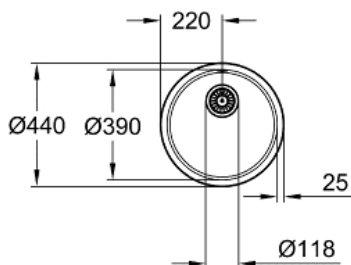

K200 Évier en acier inoxydable

Référence : 31720SD0

GROHE s.a.r.l | Siège, salle d'exposition – 60, Boulevard de la Mission Marchand
92418 Courbevoie – La Défense Cedex
Tél +33 (0)1 49 97 29 00 | Fax +33(0)1 55 70 20 38

Pure Freude
an Wasser

GROHE

Descriptif Produit :

K200

Évier en acier inoxydable

Spécifications Produit :

Modèle : K200 50-S Ø 44 1.0

Montage : à encastrer

Matière : acier inoxydable AISI 304 (18/10)

GROHE Whisper

Taille min. du meuble : 500 mm

Dimensions: Ø 440 mm

1 bac : Ø 390 mm

GROHE QuickFix installation rapide

Découpe : Ø 422 mm

Vidage : panier Ø 3,5"/90 mm

Inclus : vidage, siphon, bonde, panier filtre, kit de montage

Finition :

□ 31720SD0 Inox