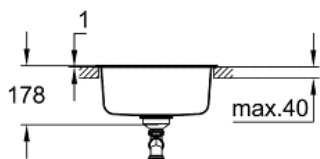

K200 Évier en acier inoxydable

Référence : 31720SD0

GROHE s.a.r.l | Siège, salle d'exposition – 60, Boulevard de la Mission Marchand
92418 Courbevoie – La Défense Cedex
Tél +33 (0)1 49 97 29 00 | Fax +33(0)1 55 70 20 38

Pure Freude
an Wasser

GROHE

Descriptif Produit :

K200

Évier en acier inoxydable

Spécifications Produit :

Modèle : K200 50-S Ø 44 1.0

Montage : à encastrer

Matière : acier inoxydable AISI 304 (18/10)

GROHE Whisper

Taille min. du meuble : 500 mm

Dimensions: Ø 440 mm

1 bac : Ø 390 mm

GROHE QuickFix installation rapide

Découpe : Ø 422 mm

Vidage : panier Ø 3,5"/90 mm

Inclus : vidage, siphon, bonde, panier filtre, kit de montage

Finition :

□ 31720SD0 Inox