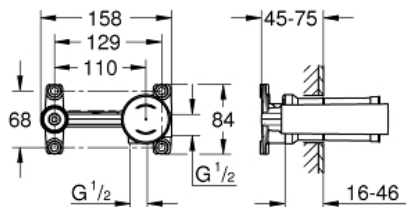

Corps encastré pour mitigeur monocommande 1/2"

Référence : 23571000

GROHE s.a.r.l | Siège, salle d'exposition – 60, Boulevard de la Mission Marchand
92418 Courbevoie – La Défense Cedex
Tél +33 (0)1 49 97 29 00 | Fax +33(0)1 55 70 20 38

Pure Freude
an Wasser

GROHE

Descriptif Produit :

Corps encastré pour mitigeur monocommande 1/2"

Spécifications Produit :

Montage 2 trous

Montage encastré

Livré sans façade

GROHE SilkMove Cartouche en céramique 35 mm
avec limiteur de température

Installation avec bec à gauche ou à droite

Corps Laiton

Gabarit d'encastrement

Étanchéité sous carrelage du mur

Avec natte d'étanchéité