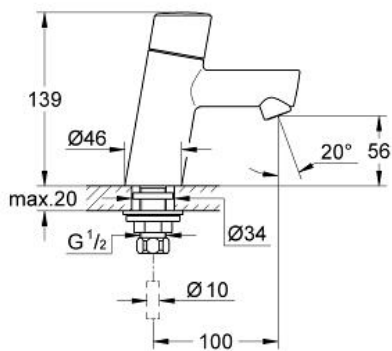

## Robinet de lave-mains Taille XS

Référence : 32207001

GROHE s.a.r.l | Siège, salle d'exposition – 60, Boulevard de la Mission Marchand  
92418 Courbevoie – La Défense Cedex  
Tél +33 (0)1 49 97 29 00 | Fax +33(0)1 55 70 20 38

### Descriptif Produit :

**CONCETTO**  
Robinet de lave-mains  
Taille XS

### Spécifications Produit :

Levier de commande métallique  
Tête à disques céramique Carbodur 1/2"; 1/4 de tour  
**GROHE StarLight** Chrome éclatant et durable  
**GROHE EcoJoy** économie d'eau,  
**SpeedClean mousseur 5 l/min**  
Ecrou de raccord 1/2" x 10,5 mm