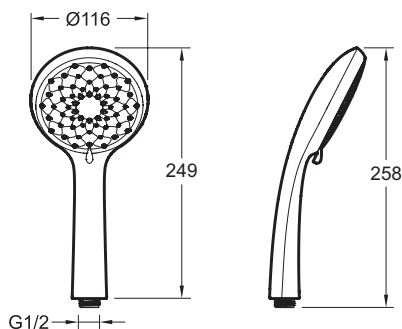

E72421

Collection : AWAKEN

Couleur* :

CP - Chrome

Principaux atouts :

Caractéristiques techniques

- DIMENSIONS : 11 x 11 cm
- TYPE D'ACCESSOIRE : DOUCHETTE A MAIN
- DESIGN DE ROBINETTERIE DE DOUCHE : CONTEMPORAIN ROND
- TYPE DE FLEXIBLE : Flexible lisse anti-torsion aspect métal
- NORMES ET RÉGLEMENTATIONS : ACS
- ECO CONSO : ECO D'EAU
- DÉBIT DOUCHETTE : 9 l/mn

Bénéfices consommateurs

- ÉCONOMIE D'EAU : Débit limité à 9 l/mn mais confort optimal
- CONFORT : Ø 110 pour une couverture. Puissance du jet modulable d'un simple mouvement
- ENTRETIEN AISÉ : Système anti-calcaire MastClean
- DESIGN : De forme géométrique ou organique, le design est sublimé par la surface satinée de la douchette

Dessin technique

Descriptif CCTP : Douchette à main - modèle Organic. E72421. Collection : AWAKEN. DIMENSIONS : 11 x 11 cm. NORMES ET RÉGLEMENTATIONS : ACS. TYPE D'ACCESSOIRE : DOUCHETTE A MAIN. ECO CONSO : ECO D'EAU. DESIGN DE ROBINETTERIE DE DOUCHE : CONTEMPORAIN ROND. DÉBIT DOUCHETTE : 9 l/mn. TYPE DE FLEXIBLE : Flexible lisse anti-torsion aspect métal.