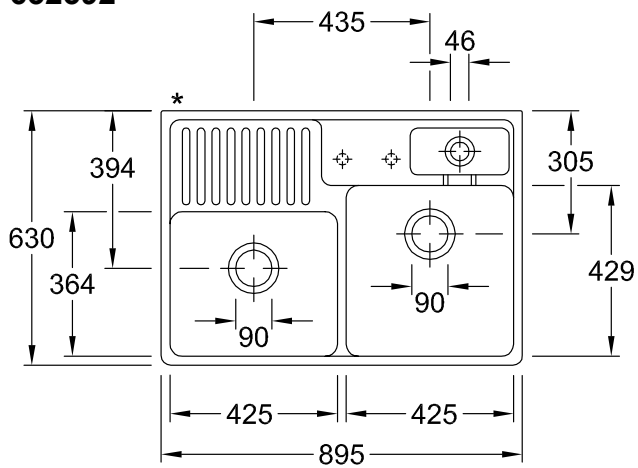

CROQUIS TECHNIQUES

632392