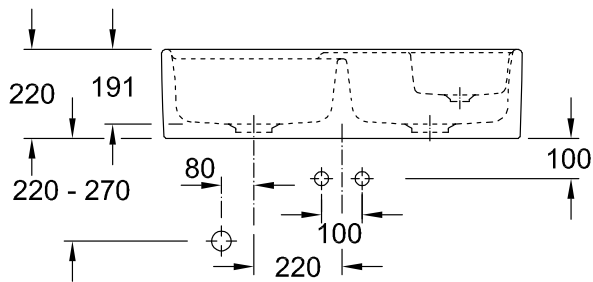

CROQUIS TECHNIQUES

632392