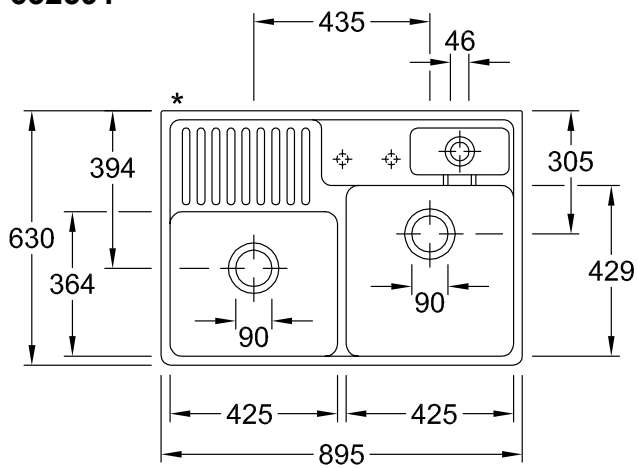

CROQUIS TECHNIQUES

632391