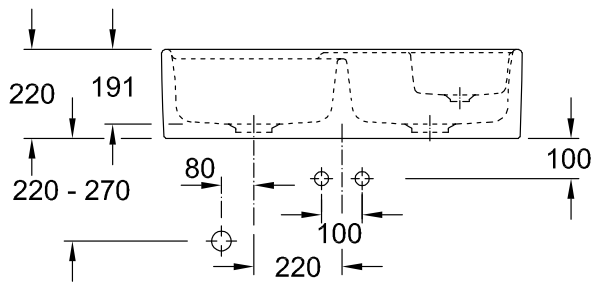

CROQUIS TECHNIQUES

632391