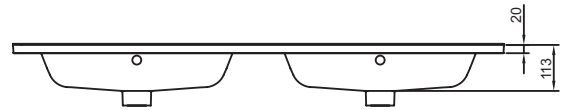

EXVA112

Collection : OLA

Couleur* :

00 - Blanc

Caractéristiques techniques

- DIMENSIONS : 121 x 46 cm
- MATÉRIAU : Céramique
- PERCEMENT ET PRÉ-PERCEMENT ROBINETTERIE : Percé 1 trou de robinetterie
- NOMBRE DE VASQUES : Double vasque
- Double plan-vasque non autoportant
- POIDS : 23 kg
- TYPE D'INSTALLATION : Posé
- PERCEMENT ROBINETTERIE : Percé 1 trou pour robinetterie
- PRODUIT INCLUS : (robinetterie non incluse)
- Doit être utilisé impérativement avec le meuble associé

Bénéfices consommateurs

- FINESSE : plan-vasque fin se superposant parfaitement sur le meuble
- PRATIQUE : Équipé d'une large plage de pose pratique au quotidien
- DESIGN : Cuve géométrique au style contemporain

Produits requis

- EB1349 : Meuble 118 cm

Dessin technique

Descriptif CCTP : Plan-vasque 121 cm. EXVA112. Collection : OLA. DIMENSIONS : 121 x 46 cm. POIDS : 23 kg. MATÉRIAU : Céramique. TYPE D'INSTALLATION : Posé. PERCEMENT ET PRÉ-PERCEMENT ROBINETTERIE : Percé 1 trou de robinetterie. PERCEMENT ROBINETTERIE : Percé 1 trou pour robinetterie. NOMBRE DE VASQUES : Double vasque. PRODUIT INCLUS : (robinetterie non incluse). Double plan-vasque non autoportant. Doit être utilisé impérativement avec le meuble associé.