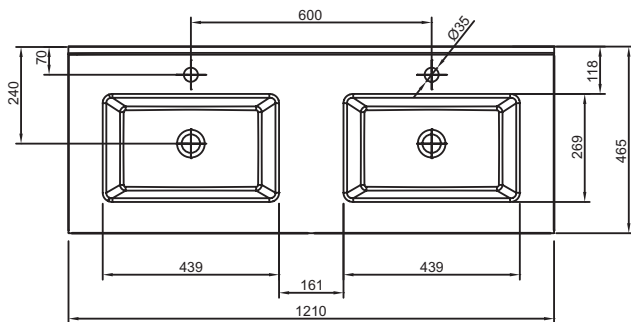

EXVA112

Collection : OLA

Couleur* :

00 - Blanc

Caractéristiques techniques

- DIMENSIONS : 121 x 46 cm
- MATÉRIAU : Céramique
- PERCEMENT ET PRÉ-PERCEMENT ROBINETTERIE : Percé 1 trou de robinetterie
- NOMBRE DE VASQUES : Double vasque
- Double plan-vasque non autoportant
- POIDS : 23 kg
- TYPE D'INSTALLATION : Posé
- PERCEMENT ROBINETTERIE : Percé 1 trou pour robinetterie
- PRODUIT INCLUS : (robinetterie non incluse)
- Doit être utilisé impérativement avec le meuble associé

Bénéfices consommateurs

- FINESSE : plan-vasque fin se superposant parfaitement sur le meuble
- PRATIQUE : Équipé d'une large plage de pose pratique au quotidien
- DESIGN : Cuve géométrique au style contemporain

Produits requis

- EB1349 : Meuble 118 cm

Dessin technique

Descriptif CCTP : Plan-vasque 121 cm. EXVA112. Collection : OLA. DIMENSIONS : 121 x 46 cm. POIDS : 23 kg. MATÉRIAU : Céramique. TYPE D'INSTALLATION : Posé. PERCEMENT ET PRÉ-PERCEMENT ROBINETTERIE : Percé 1 trou de robinetterie. PERCEMENT ROBINETTERIE : Percé 1 trou pour robinetterie. NOMBRE DE VASQUES : Double vasque. PRODUIT INCLUS : (robinetterie non incluse). Double plan-vasque non autoportant. Doit être utilisé impérativement avec le meuble associé.