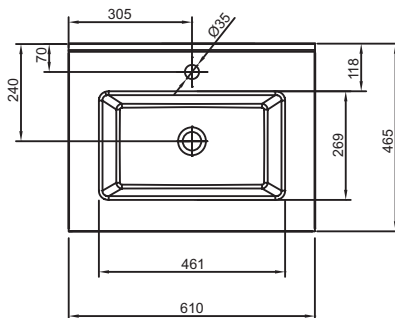

EXSA112

Collection : OLA

Couleur* :

00 - Blanc

Caractéristiques techniques

- DIMENSIONS : 61 x 46 cm
- MATÉRIAU : Céramique
- PERCEMENT ET PRÉ-PERCEMENT ROBINETTERIE : Percé 1 trou de robinetterie
- NOMBRE DE VASQUES : Simple vasque
- Doit être utilisé impérativement avec le meuble associé
- POIDS : 11,8 kg
- TYPE D'INSTALLATION : Posé
- PERCEMENT ROBINETTERIE : Percé 1 trou pour robinetterie
- PRODUIT INCLUS : (robinetterie non incluse)
- Plan-vasque non autoportant

Bénéfices consommateurs

- FINESSE : plan-vasque fin se superposant parfaitement sur le meuble
- PRATIQUE : Équipé d'une large plage de pose pratique au quotidien
- DESIGN : Cuve géométrique au style contemporain

Dessin technique

Descriptif CCTP : Plan vasque 61 cm. EXSA112. Collection : OLA. DIMENSIONS : 61 x 46 cm. POIDS : 11,8 kg. MATÉRIAU : Céramique. TYPE D'INSTALLATION : Posé. PERCEMENT ET PRÉ-PERCEMENT ROBINETTERIE : Percé 1 trou de robinetterie. PERCEMENT ROBINETTERIE : Percé 1 trou pour robinetterie. NOMBRE DE VASQUES : Simple vasque. PRODUIT INCLUS : (robinetterie non incluse). Doit être utilisé impérativement avec le meuble associé. Plan-vasque non autoportant.