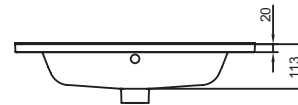

EXSA112

Collection : OLA

Couleur* :

00 - Blanc

Caractéristiques techniques

- DIMENSIONS : 61 x 46 cm
- MATÉRIAU : Céramique
- PERCEMENT ET PRÉ-PERCEMENT ROBINETTERIE : Percé 1 trou de robinetterie
- NOMBRE DE VASQUES : Simple vasque
- Doit être utilisé impérativement avec le meuble associé
- POIDS : 11,8 kg
- TYPE D'INSTALLATION : Posé
- PERCEMENT ROBINETTERIE : Percé 1 trou pour robinetterie
- PRODUIT INCLUS : (robinetterie non incluse)
- Plan-vasque non autoportant

Bénéfices consommateurs

- FINESSE : plan-vasque fin se superposant parfaitement sur le meuble
- PRATIQUE : Équipé d'une large plage de pose pratique au quotidien
- DESIGN : Cuve géométrique au style contemporain

Dessin technique

Descriptif CCTP : Plan vasque 61 cm. EXSA112. Collection : OLA. DIMENSIONS : 61 x 46 cm. POIDS : 11,8 kg. MATÉRIAU : Céramique. TYPE D'INSTALLATION : Posé. PERCEMENT ET PRÉ-PERCEMENT ROBINETTERIE : Percé 1 trou de robinetterie. PERCEMENT ROBINETTERIE : Percé 1 trou pour robinetterie. NOMBRE DE VASQUES : Simple vasque. PRODUIT INCLUS : (robinetterie non incluse). Doit être utilisé impérativement avec le meuble associé. Plan-vasque non autoportant.