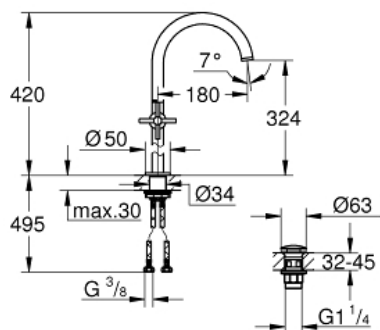

ATRIO
Mélangeur monotrou
Taille XL

Référence : 21044EN3

GROHE s.a.r.l | Siège, salle d'exposition – 60, Boulevard de la Mission Marchand
92418 Courbevoie – La Défense Cedex
Tél +33 (0)1 49 97 29 00 | Fax +33(0)1 55 70 20 38

Pure Freude
an Wasser

GROHE

Descriptif Produit :

ATRIO
Mélangeur monotrou
Taille XL

Spécifications Produit :

Version rehaussée

Tête à disques céramique Carbodur 1/2"; 1/4 de tour

GROHE StarLight chrome éclatant et durable

Deux différents sets de finitions sont inclus : un set avec les marquages "H" pour eau chaude et "C" pour eau froide et un set sans aucun marquage

Finition :

□ 21044EN3 Nickel brossé