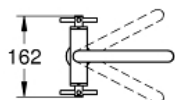

Pure Freude
an Wasser

GROHE

Descriptif Produit :

ATRIO
Mélangeur monotrou
Taille XL

Spécifications Produit :

Version rehaussée

Tête à disques céramique Carbodur 1/2"; 1/4 de tour

GROHE StarLight chrome éclatant et durable