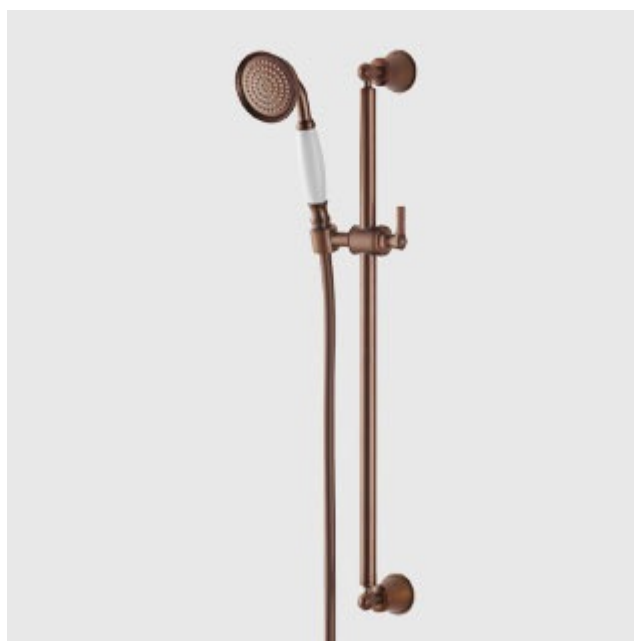

Barre de douche Lady's

909ORB218

Produit

- Barre laiton Ø 20 mm
- Longueur : 600 mm
- Douchette 1 jet laiton anticalcaire 14 L/mn
- Flexible Silverflex 1,50 m antitorsion

Schéma technique