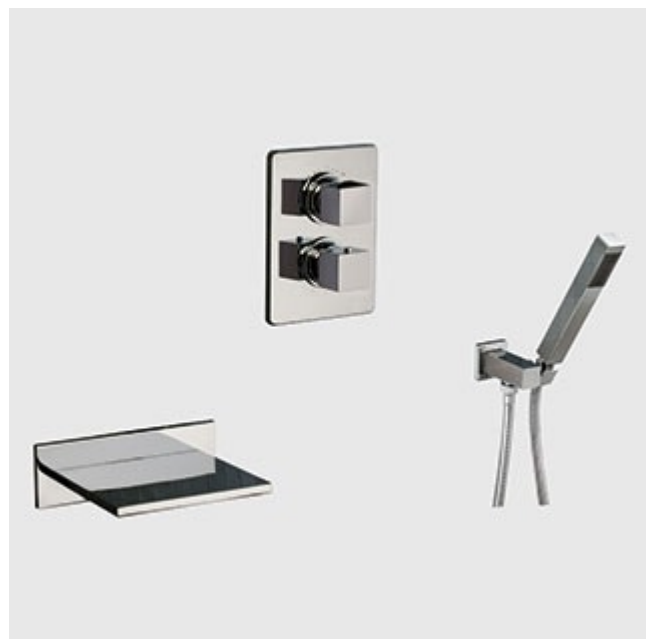

Ensemble Dax Square bain/douche mural à encastrer version thermostatique

97540 THA - CHROME

Produit

Comprenant :

- Article 97CR691 TH : mitigeur thermostatique
- Article 51003 A : ensemble douchette
- Article 92017 A : bec cascade mural
- Livré avec BOX d'encastrement
- Voir Waterbox