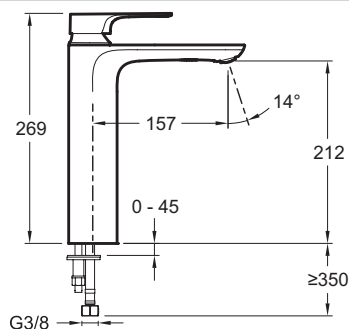

### Caractéristiques techniques

- NORMES ET RÉGLEMENTATIONS : ACS : 10 ACC LY 113
- HAUTEUR TOTALE DU ROBINET (MM) : 269
- RACCORDS : Avec flexibles d'alimentation
- ECO CONSO : ECO D'EAU
- TYPE DE ROBINETTERIE DE CUISINE : MECANIQUE
- GARANTIE MÉCANISME : 5 ans
- DÉBIT (L/MN SOUS 3 BARS) : 5 l/mn
- SAILLIE DU BEC (MM) : 157
- MÉCANISME : Cartouche à disques céramique
- VIDAGE : Sans vidage
- TYPE D'INSTALLATION : 1 trou
- Débit limité à 5 l/mn pour une économie d'eau et un confort d'utilisation - moins de risques d'éclaboussures

### Dessin technique

Descriptif CCTP : Mitigeur lavabo - modèle haut - corps lisse, sans tirette, sans vidage. E72336. Collection : ALEO+. NORMES ET RÉGLEMENTATIONS : ACS : 10 ACC LY 113. DÉBIT (L/MN SOUS 3 BARS) : 5 l/mn. HAUTEUR TOTALE DU ROBINET (MM) : 269. SAILLIE DU BEC (MM) : 157. RACCORDS : Avec flexibles d'alimentation. MÉCANISME : Cartouche à disques céramique. ECO CONSO : ECO D'EAU. VIDAGE : Sans vidage. TYPE DE ROBINETTERIE DE CUISINE : MECANIQUE. TYPE D'INSTALLATION : 1 trou. GARANTIE MÉCANISME : 5 ans. Débit limité à 5 l/mn pour une économie d'eau et un confort d'utilisation - moins de risques d'éclaboussures.