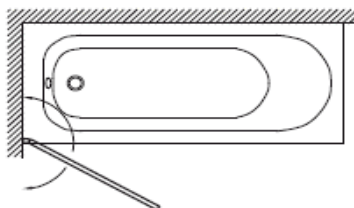

SERENITY Pare-bain 1 volet

E4933-GA

Jacob Delafon
PARIS

Collection SERENITY

Principaux atouts :

Couleurs :

Finition
verre

Caractéristiques techniques

- **Dimensions** : 145 x 90 x 06 cm
- **Matériau**: Verre
- **Traitement anticalcaire** : Oui
- **Conseil d'entretien** : Utiliser de l'eau tiède savonneuse pour le nettoyage. Ne pas utiliser de détergent acide ou abrasif
- **Poids net**: 23 kg
- **Type d'accessoire** : Pare-bain
- **Epaisseur de verre en mm** : 6
- **Description produit** : 1 panneau en verre avec bande d'intimité en verre dépoli avec profilés chromés

Bénéfices

- **INTIMITÉ** : Bande d'intimité en verre dépoli
- **ACCES FACILITÉE** : Pivotant intérieur/extérieur
- **FACILITÉ D'ENTRETIEN** : Verre intérieur traité anticalcaire
- **DESIGN ELEGANT** : Profilé chromé avec cache de finition haut et visserie cachée
- **MEILLEUR ETANCHÉITÉ** : Joint bas doux
- **COMPENSATION MURALE** : De 18 mm pour les éventuels faux aplombs des murs
- **INSTALLATION FACILITÉE** : Pare-bain pré-monté et joint pré-découpé
- **RÉVERSIBLE** : Pour installation droite ou gauche

Dessin technique

Description : E4933-GA. Pare-bain 1 volet. Collection : SERENITY. INTIMITÉ : Bande d'intimité en verre dépoli. ACCES FACILITÉE : Pivotant intérieur/extérieur. COMPENSATION MURALE : De 18 mm pour les éventuels faux aplombs des murs. FACILITÉ D'ENTRETIEN : Verre intérieur traité anticalcaire . . .