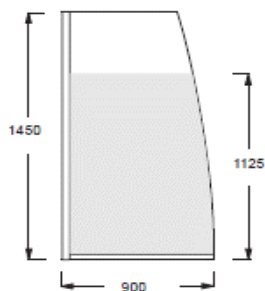

SERENITY Pare-bain 1 volet

E4933-GA

Jacob Delafon
PARIS

Collection SERENITY

Principaux atouts :

Couleurs :

Finition
verre

Caractéristiques techniques

- **Dimensions** : 145 x 90 x 06 cm
- **Matériau**: Verre
- **Traitement anticalcaire** : Oui
- **Conseil d'entretien** : Utiliser de l'eau tiède savonneuse pour le nettoyage. Ne pas utiliser de détergent acide ou abrasif
- **Poids net**: 23 kg
- **Type d'accessoire** : Pare-bain
- **Epaisseur de verre en mm** : 6
- **Description produit** : 1 panneau en verre avec bande d'intimité en verre dépoli avec profilés chromés

Dessin technique

Description : E4933-GA. Pare-bain 1 volet. Collection : SERENITY. INTIMITÉ : Bande d'intimité en verre dépoli. ACCES FACILITÉE : Pivotant intérieur/extérieur. COMPENSATION MURALE : De 18 mm pour les éventuels faux aplombs des murs. FACILITÉ D'ENTRETIEN : Verre intérieur traité anticalcaire . . .