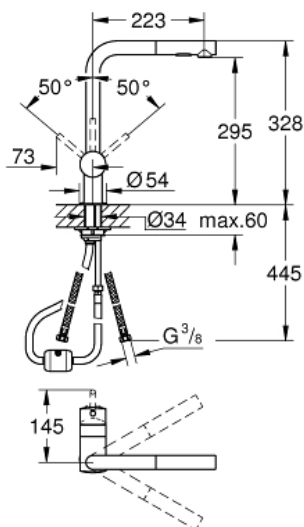

MINTA Mitigeur monocommande Evier

Référence : 30274000

GROHE s.a.r.l | Siège, salle d'exposition – 60, Boulevard de la Mission Marchand
92418 Courbevoie – La Défense Cedex
Tél +33 (0)1 49 97 29 00 | Fax +33(0)1 55 70 20 38

Pure Freude
an Wasser

GROHE

Descriptif Produit :

MINTA

Mitigeur monocommande Evier

Spécifications Produit :

Bec L

Monotrou sur plage

GROHE StarLight Chrome éclatant et durable

GROHE SilkMove Cartouche en céramique 46 mm

Limiteur de débit

Douchette extractible - inverseur double sens entre les jets

Inverseur: jet laminaire / jet **SpeedClean**

Retour automatique au jet laminaire

Bec tube pivotant

Zone de rotation à 360°

Clapet anti-retour intégré

Protégés contre les retours d'eau

Flexibles de raccordement souples, sertis d'usine

Système de montage rapide

Finition :

□ 30274000 Chromé