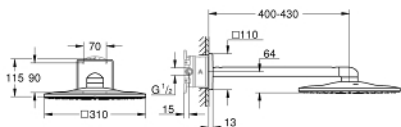

Pure Freude  
an Wasser

**GROHE**

**Descriptif Produit :**  
**SMARTCONTROL**  
**Set de douche**

**Spécifications Produit :**

Composé de :

**Mitigeur encastré avec 3 sorties**

Set mitigeur mécanique SmartControl pour installation finale  
(29 149 000)