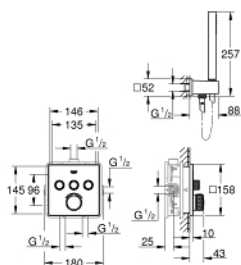

Pure Freude  
an Wasser

**GROHE**

**Descriptif Produit :**  
**SMARTCONTROL**  
**Set de douche**

**Spécifications Produit :**

Composé de :

**Mitigeur encastré avec 3 sorties**

Set mitigeur mécanique SmartControl pour installation finale  
(29 149 000)

GROHE Rapido corps encastré SmartBox 35 600 000

Set douche de tête Rainshower 310 SmartActive Cube (26  
479 000) incluant: -Douche de tête 2 jets, bras de douche  
horizontal 400 mm -Corps encastré pour douche de tête (26  
483 000)