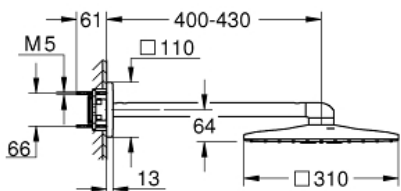

RAINSHOWER 310
SMARTACTIVE CUBE
Set douche de tête et bras 430
mm, 2 jets

Référence : 26479000

GROHE s.a.r.l | Siège, salle d'exposition – 60, Boulevard de la Mission Marchand
92418 Courbevoie – La Défense Cedex
Tél +33 (0)1 49 97 29 00 | Fax +33(0)1 55 70 20 38

Pure Freude
an Wasser

GROHE

Descriptif Produit :

RAINSHOWER 310 SMARTACTIVE CUBE
Set douche de tête et bras 430 mm, 2 jets

Spécifications Produit :

Composé de :

Douche de tête Rainshower 310 SmartActive Cube
2 jets :