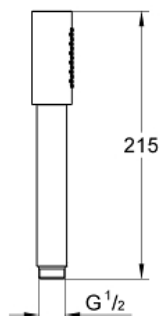

SENA STICK
Douchette 1 jet
Référence : 28034000

GROHE s.a.r.l | Siège, salle d'exposition – 60, Boulevard de la Mission Marchand
92418 Courbevoie – La Défense Cedex
Tél +33 (0)1 49 97 29 00 | Fax +33(0)1 55 70 20 38

Pure Freude
an Wasser

GROHE