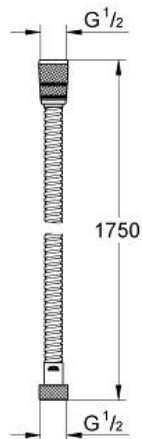

## Flexible de douche Twistfree en métal 1750

Référence : 28025000

GROHE s.a.r.l | Siège, salle d'exposition – 60, Boulevard de la Mission Marchand  
92418 Courbevoie – La Défense Cedex  
Tél +33 (0)1 49 97 29 00 | Fax +33(0)1 55 70 20 38

Pure Freude  
an Wasser

**GROHE**

**Descriptif Produit :**  
**ROTAFLEX METAL LONGLIFE**  
Flexible de douche Twistfree en métal 1750

**Spécifications Produit :**

**1750 mm**  
Métallique  
Longue durée de vie  
Haute résistance  
Résistance aux torsions jusqu'à 500N  
Résistance à la pression : jusqu'à 16 bars  
Résistance à la chaleur jusqu'à 75°C  
**Anti-piures** résistant aux piures  
Connexion universelle G 1/2" x 1/2"  
Système anti-torsion Twistfree  
Ecrou conique équipé de bagues en silicone afin que le flexible ne s'em mêle pas en utilisant la douchette à main comme douchette latérale  
**GROHE StarLight** Chrome éclatant et durable  
Livré sous blister

**Finition :**

☐ 28025000 Chromé