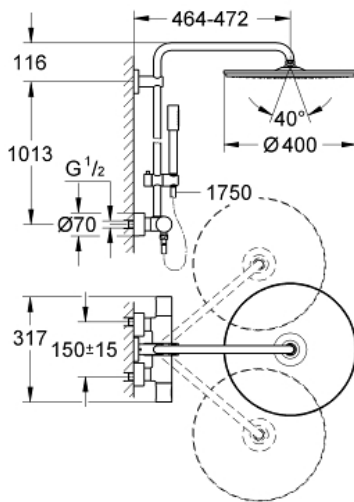

Pure Freude
an Wasser

GROHE

Descriptif Produit :

RAINSHOWER SYSTEM 400

Colonne de douche thermostatique

Spécifications Produit :

Composé de :

- Bras de douche de 450 mm orientable horizontalement
- Mitigeur thermostatique incluant fonction inverseur 2 sorties
- Douche de tête Rainshower Cosmopolitan 400 (28 778 000)
- Avec rotule, angle de rotation $\pm 20^\circ$
- Douchette à main Sena (28 034 000)
- Réglable du curseur en hauteur
- Flexible 1750mm (28025)