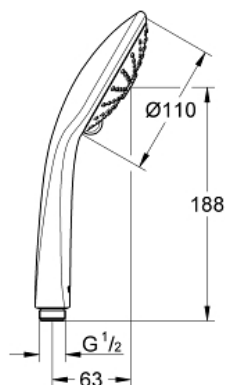

Pure Freude
an Wasser

GROHE

Descriptif Produit :
EUPHORIA 110 MASSAGE
Douchette 3 jets

Spécifications Produit :
Pluie, Massage, SmartRain
GROHE DreamSpray jet parfaitement uniforme
GROHE SprayDimmer contrôle du débit
GROHE StarLight Chrome éclatant et durable
blanc
Procédé anti-calcaire **SpeedClean**
Inner WaterGuide, longévité maximale
Système de montage universel : s'associe avec tous les
flexibles de douche
Adapté pour les chauffe-eau instantanés