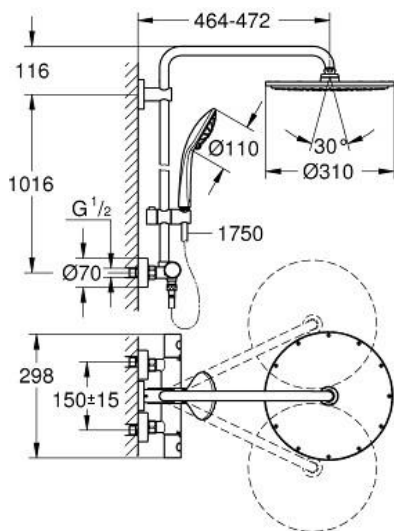

### Descriptif Produit :

Colonne de douche avec thermostatique pour montage mural

### Spécifications Produit :

Constitué de:

Bras de douche de 450 mm orientable horizontalement

Mitigeur thermostatique incluant fonction inverseur 2 sorties

Permet le changement entre:

Rainshower Cosmopolitan douche de tête 310 mm en métal (27 477 000)