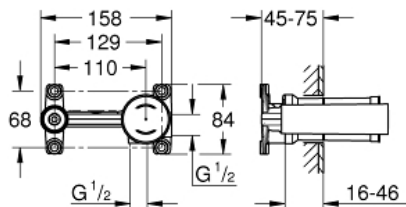

# Corps encastré pour mitigeur monocommande 1/2"

Référence : 23571000

GROHE s.a.r.l | Siège, salle d'exposition – 60, Boulevard de la Mission Marchand  
92418 Courbevoie – La Défense Cedex  
Tél +33 (0)1 49 97 29 00 | Fax +33(0)1 55 70 20 38

## Descriptif Produit :

**Corps encastré pour mitigeur monocommande 1/2"**

## Spécifications Produit :

Montage 2 trous

Montage encastré

Livré sans façade

**GROHE SilkMove** Cartouche en céramique 35 mm  
**avec limiteur de température**

Installation avec bec à gauche ou à droite

Corps Laiton