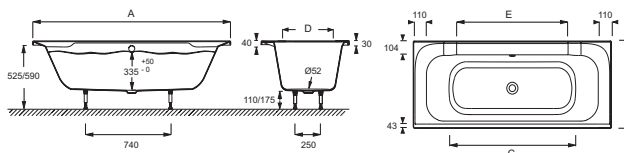

Dessin technique

Mm	E6D011	E6D012	E6D013
A	1695^{±3}	1695^{±3}	1795^{±3}
B	700^{±3}	750^{±3}	800^{±3}
C	1068	1068	1175
D	424	474	524
E	958	958	1058

Descriptif CCTP : Baignoire double dos avec vidage. CE6D011. Collection : DOBLE. DIMENSIONS : 170 x 70 x 39,50 cm. POIDS : 19,6 kg. MATÉRIAU : Acrylique. TYPE D'INSTALLATION : Encastré. VOLUME : 186/110 litres. FORME : Rectangulaire. HAUTEUR DES PIEDS : 13 cm. DIAMÈTRE DE BONDE : 5,2 cm. INFORMATIONS COMPLÉMENTAIRES : Contre un mur. PRODUIT INCLUS : Vidage et coussin inclus. PIEDS : Fournis. MARCHE-PIEDS : Non fourni. VIDAGE : Fourni. TABLIER ASSOCIÉ EN OPTION : Oui. PARE-BAIN ASSOCIÉ EN OPTION : Oui. LONGUEUR INTÉRIEURE FOND DE CUVE : 95,8 cm. LARGEUR INTÉRIEURE FOND DE CUVE : de 95,8 à 29,4 cm. BAIGNOIRE DEUX PLACES : Non. EQUIPABLE EN BALNÉO : Oui. GARANTIE : 10 ans. OPTION : 2ème coussin gel repose-tête. DIMENSIONS FOND DE CUVE : 95,8 x 29,4 cm.