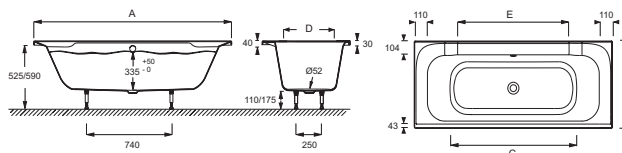

Collection : DOBLE

Couleur* :

Principaux atouts :

Caractéristiques techniques

- DIMENSIONS : 170 x 75 x 39,50 cm
- MATÉRIAU : Acrylique
- VOLUME : 204/130 litres
- HAUTEUR DES PIEDS : 13 cm
- INFORMATIONS COMPLÉMENTAIRES : Contre un mur
- PIEDS : Fournis
- VIDAGE : Fourni
- PARE-BAIN ASSOCIÉ EN OPTION : Oui
- LARGEUR INTÉRIEURE FOND DE CUVE : de 95,8 à 34,4 cm
- EQUIPABLE EN BALNÉO : Oui
- OPTION : 2ème coussin gel repose-tête

- POIDS : 20,7 kg
- TYPE D'INSTALLATION : Encastré
- FORME : Rectangulaire
- DIAMÈTRE DE BONDE : 5,2 cm
- PRODUIT INCLUS : Vidage et coussin inclus
- MARCHE-PIEDS : Non fourni
- TABLIER ASSOCIÉ EN OPTION : Oui
- LONGUEUR INTÉRIEURE FOND DE CUVE : 95,8 cm
- BAIGNOIRE DEUX PLACES : Non
- GARANTIE : 10 ans
- DIMENSIONS FOND DE CUVE : 95,8 x 34,4 cm

Bénéfices installateurs

- LIVRÉ AVEC : Pieds réglables Quick clip et vidage

Produits requis

- E6D015, E70174, E6D134

Produits complémentaires

- E6008 : Tablier frontal 170 cm

Dessin technique

Mm	E6D011	E6D012	E6D013
A	1695 ^{±3}	1695 ^{±3}	1795 ^{±3}
B	700 ^{±3}	750 ^{±3}	800 ^{±3}
C	1068	1068	1175
D	424	474	524
E	958	958	1058

Descriptif CCTP : Baignoire double dos avec vidage. CE6D012. Collection : DOBLE. DIMENSIONS : 170 x 75 x 39,50 cm. POIDS : 20,7 kg. MATÉRIAU : Acrylique. TYPE D'INSTALLATION : Encastré. VOLUME : 204/130 litres. FORME : Rectangulaire. HAUTEUR DES PIEDS : 13 cm. DIAMÈTRE DE BONDE : 5,2 cm. INFORMATIONS COMPLÉMENTAIRES : Contre un mur. PRODUIT INCLUS : Vidage et coussin inclus. PIEDS : Fournis. MARCHE-PIEDS : Non fourni. VIDAGE : Fourni. TABLIER ASSOCIÉ EN OPTION : Oui. PARE-BAIN ASSOCIÉ EN OPTION : Oui. LONGUEUR INTÉRIEURE FOND DE CUVE : 95,8 cm. LARGEUR INTÉRIEURE FOND DE CUVE : de 95,8 à 34,4 cm. BAIGNOIRE DEUX PLACES : Non. EQUIPABLE EN BALNÉO : Oui. GARANTIE : 10 ans. OPTION : 2ème coussin gel repose-tête. DIMENSIONS FOND DE CUVE : 95,8 x 34,4 cm.