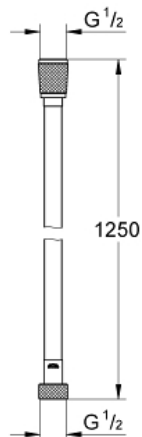

SILVERFLEX

Flexible de douche 1250 mm

Référence : 28362000

GROHE s.a.r.l | Siège, salle d'exposition – 60, Boulevard de la Mission Marchand
92418 Courbevoie – La Défense Cedex
Tél +33 (0)1 49 97 29 00 | Fax +33(0)1 55 70 20 38

*Pure Freude
an Wasser*

GROHE
WAVES

Descriptif Produit :

SILVERFLEX

Flexible de douche 1250 mm

Spécifications Produit :

1250 mm

Surface lisse pour un nettoyage facile

Résistance aux torsions jusqu'à 500N

Résistance à la pression jusqu'à 5 bars

Résistance à la chaleur 70°C

Anti-pliures résistant aux pliures

Connexion universelle G 1/2" x 1/2"

Système anti-torsion Twistfree