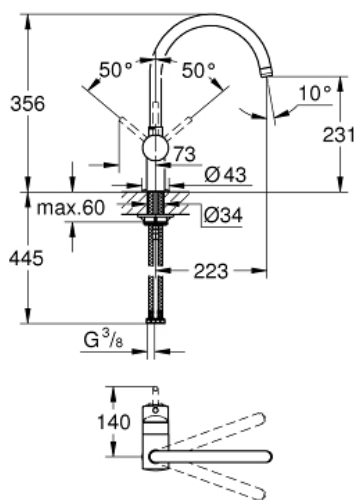

MINTA

Mitigeur monocommande Evier

Référence : 32917000

GROHE s.a.r.l | Siège, salle d'exposition – 60, Boulevard de la Mission Marchand
92418 Courbevoie – La Défense Cedex
Tél +33 (0)1 49 97 29 00 | Fax +33(0)1 55 70 20 38

Pure Freude
an Wasser

GROHE

Descriptif Produit :

MINTA

Mitigeur monocommande Evier

Spécifications Produit :

Bec C

Monotrou sur plage

GROHE StarLight chrome éclatant et durable

GROHE SilkMove Cartouche en céramique 46 mm

Bec tube pivotant

Flexibles de raccordement souples, sertis d'usine

Limiteur de température en option (46308)

Finition :

□ 32917000 Chromé

Pression (bars)