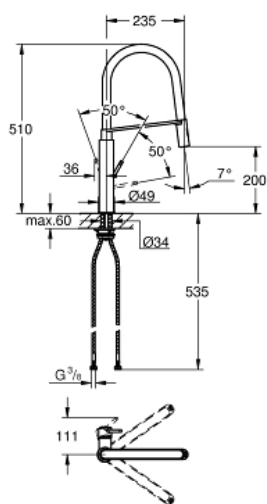

CONCETTO

Mitigeur monocommande Evier

Référence : 31491000

GROHE s.a.r.l | Siège, salle d'exposition – 60, Boulevard de la Mission Marchand
92418 Courbevoie – La Défense Cedex
Tél +33 (0)1 49 97 29 00 | Fax +33(0)1 55 70 20 38

Pure Freude
an Wasser

GROHE

Descriptif Produit :

CONCETTO

Mitigeur monocommande Evier

Spécifications Produit :

Monotrou sur plage

GROHE StarLight Chrome éclatant et durable

GROHE SilkMove Cartouche en céramique 28 mm

Limiteur de débit

Avec limiteur de température intégré

Bec professionnel

Avec flexible hygiénique en santoprene **GROHFlexx kitchen**

Inverseur: jet laminaire / jet **SpeedClean**

Retour automatique au jet laminaire

GROHE EasyDock M socle aimanté pour un retour automatique du mousseur

Bec orientable

Zone de rotation à 360°

Protégés contre les retours d'eau

Flexibles de raccordement souples, sertis d'usine

Système de montage rapide

Finition :

□ 31491000 Chromé