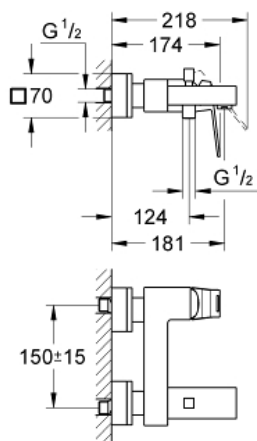

Pure Freude  
an Wasser

**GROHE**

**Descriptif Produit :**  
**EUROCUBE**  
Mitigeur monocommande Bain / Douche

**Spécifications Produit :**  
Montage mural apparent  
Lever de commande métallique  
**GROHE SilkMove** Cartouche en céramique 46 mm  
**GROHE StarLight** Chrome éclatant et durable  
Inverseur automatique pour 2 sorties  
Clapet anti-retour intégré

Raccords S à rosaces  
Limiteur de température en option (46375)

**Finition :**  
□ 23140000 Chromé