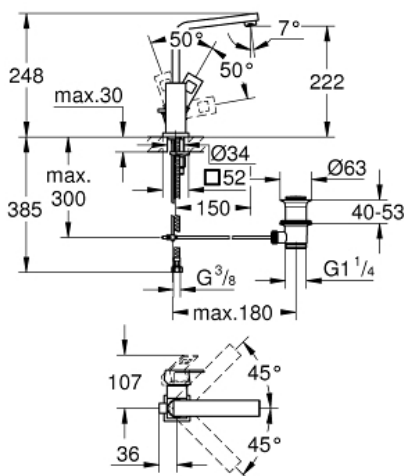

EUROCUBE

Mitigeur monocommande Lavabo

Taille L

Référence : 2313500E

GROHE s.a.r.l | Siège, salle d'exposition – 60, Boulevard de la Mission Marchand
92418 Courbevoie – La Défense Cedex
Tél +33 (0)1 49 97 29 00 | Fax +33(0)1 55 70 20 38

Pure Freude
an Wasser

Descriptif Produit :

EUROCUBE

Mitigeur monocommande Lavabo

Taille L

Spécifications Produit :

Monotrou sur plage

Levier de commande métallique

Bec mobile avec butée

Tirette et garniture de vidage 1-1/4"

Flexibles de raccordement souples, sertis d'usine

Finition :

□ 2313500E Chromé