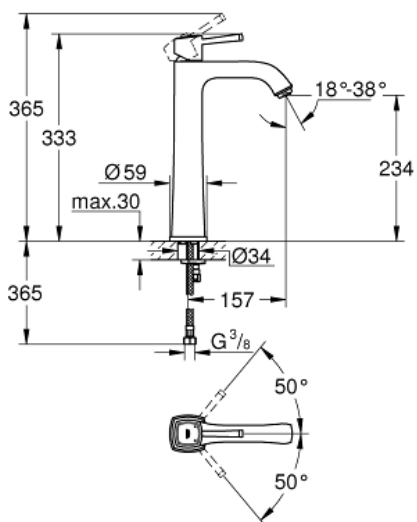

GRANDERA

Mitigeur monocommande Lavabo Taille XL

Référence : 23313000

GROHE s.a.r.l | Siège, salle d'exposition – 60, Boulevard de la Mission Marchand
92418 Courbevoie – La Défense Cedex
Tél +33 (0)1 49 97 29 00 | Fax +33(0)1 55 70 20 38

Pure Freude
an Wasser

GROHE

Descriptif Produit :

GRANDERA
Mitigeur monocommande Lavabo
Taille XL

Spécifications Produit :

Version rehaussée
GROHE SilkMove Cartouche en céramique 28 mm
Limiteur de température ajustable
GROHE StarLight Chrome éclatant et durable
GROHE EcoJoy économie d'eau
GROHE QuickFix installation rapide
GROHE AquaGuide mousseur ajustable 5 l/min
Corps lisse
Flexibles de raccordement souples, sertis d'usine

Finition :

□ 23313000 Chromé