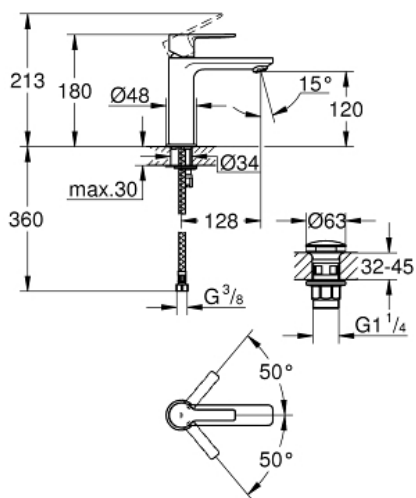

LINEARE

Mitigeur monocommande Lavabo Taille S

Référence : 23106001

GROHE s.a.r.l | Siège, salle d'exposition – 60, Boulevard de la Mission Marchand
92418 Courbevoie – La Défense Cedex
Tél +33 (0)1 49 97 29 00 | Fax +33(0)1 55 70 20 38

*Pure Freude
an Wasser*

GROHE
WAVE

Descriptif Produit :

LINEARE
Mitigeur monocommande Lavabo
Taille S

Spécifications Produit :

Monotrou sur plaque
Levier de commande métallique
GROHE SilkMove Cartouche en céramique 28 mm
avec limiteur de température
GROHE StarLight Chrome éclatant et durable
GROHE EcoJoy économie d'eau,
SpeedClean mousseur 5 l/min
GROHE QuickFix Plus installation ultra rapide
corps lisse avec garniture de vidage 1-1/4"
Flexibles de raccordement souples, sertis d'usine