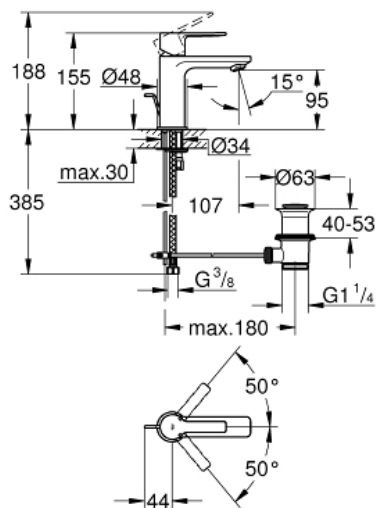

LINEARE

Mitigeur monocommande 1/2"
Lavabo Taille XS

Référence : 32109001

GROHE s.a.r.l | Siège, salle d'exposition – 60, Boulevard de la Mission Marchand
92418 Courbevoie – La Défense Cedex
Tél +33 (0)1 49 97 29 00 | Fax +33(0)1 55 70 20 38

Pure Freude
an Wasser

GROHE

Descriptif Produit :

LINEARE
Mitigeur monocommande 1/2" Lavabo
Taille XS

Spécifications Produit :

Monotrou sur plage
Lever de commande métallique
GROHE SilkMove Cartouche en céramique 28 mm
avec limiteur de température
GROHE StarLight Chrome éclatant et durable
GROHE EcoJoy économie d'eau,
SpeedClean mousseur 5 l/min
GROHE QuickFix Plus installation ultra rapide
Tirette et garniture de vidage 1-1/4"
Flexibles de raccordement souples, sertis d'usine