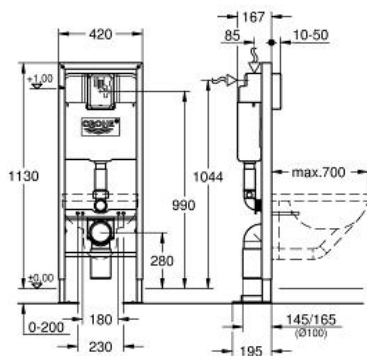

Rapid SL pour WC

Référence : 38599001

GROHE s.a.r.l | Siège, salle d'exposition – 60, Boulevard de la Mission Marchand
92418 Courbevoie – La Défense Cedex
Tél +33 (0)1 49 97 29 00 | Fax +33(0)1 55 70 20 38

Pure Freude
an Wasser

GROHE

Descriptif Produit :

Rapid SL pour WC

Spécifications Produit :

Réservoir 6 l

Hauteur 1,13 m

Largeur 0,42 m

Fixation céramique

Ecartement des fixations 180/230 mm

Pipe coudée PVC 100 mm

Garniture d'évacuation et d'alimentation

Mécanisme à déclenchement pneumatique compatible avec plaque de commande simple touche (interrompable) et double touche (interrompable)