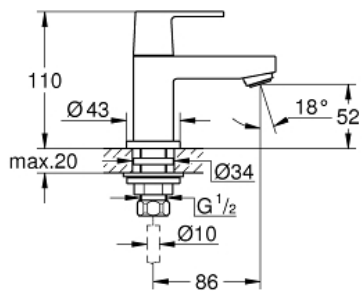

EUROCUBE

Robinet de lave-mains Taille XS

Référence : 23137000

GROHE s.a.r.l | Siège, salle d'exposition – 60, Boulevard de la Mission Marchand
92418 Courbevoie – La Défense Cedex
Tél +33 (0)1 49 97 29 00 | Fax +33(0)1 55 70 20 38

*Pure Freude
an Wasser*

GROHE

Descriptif Produit :

EUROCUBE

Robinet de lave-mains

Taille XS

Spécifications Produit :

Monotrou sur plage

Levier de commande métallique

Tête céramique

GROHE StarLight Chrome éclatant et durable

GROHE EcoJoy économie d'eau,

SpeedClean mousseur 5 l/min

Ecrou de raccord 1/2" x 10,5 mm

Finition :

□ 23137000 Chromé