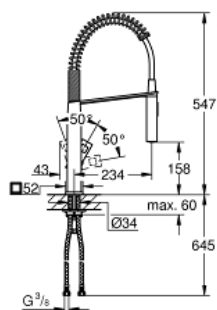

Pure Freude
an Wasser

GROHE

Descriptif Produit :
EUROCUBE
Mitigeur monocommande Evier

Spécifications Produit :
Monotrou sur plage
GROHE StarLight chrome éclatant et durable
GROHE SilkMove Cartouche en céramique 28 mm
Inverseur : mousseur/jet de pluie
Bec orientable
Zone de rotation 140°
Bras avec ressort maniable à 360°
Protégés contre les retours d'eau
Flexibles de raccordement souples, sertis d'usine
Installation possible sous meuble haut
Système de montage rapide