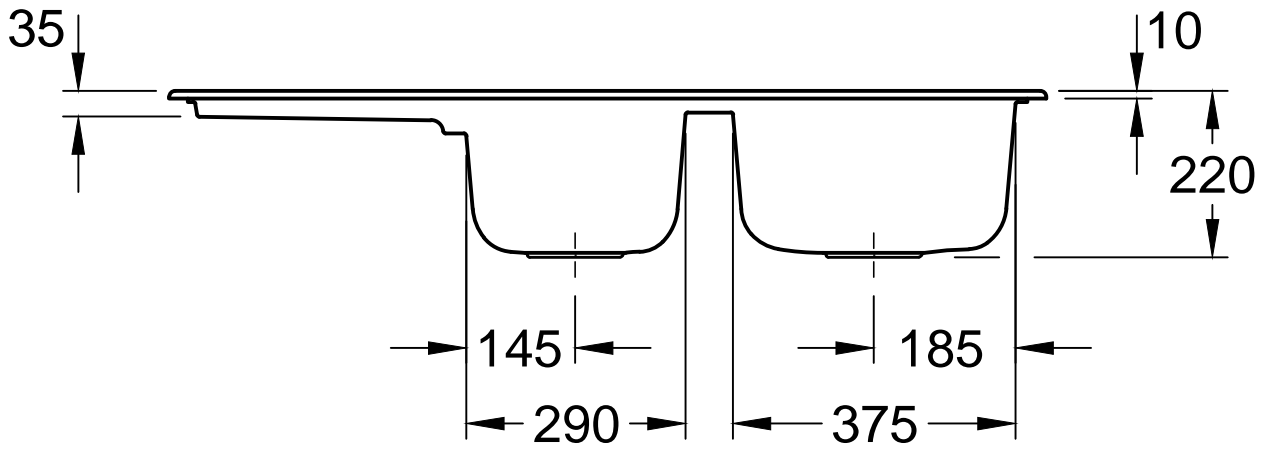

TIMBRE D'OFFICE, EVIERS ENCASTRÉS, ÉVIERS EN CÉRAMIQUE, ÉVIERS ENCASTRÉS ARCHITECTURA

INFORMATION SUR LE PRODUIT

. POSITION

Modèle	338012
Largeur	1160 mm
Profondeur	510 mm
Poids	34,25 kg
Description	Evier inclus Vidage automatique Evier réversible Pour encastrement par recouvrement Découpe du plan de travail : 113 x 48 cm Meuble sous évier: 80 cm 2 trous percés Evier 2 cuves pouvant être fermées

COULEURS

Blanc	33801201	4051202523213
Timber	33801233	4051202542702
Glossy Black	33801236	4051202523220
Graphite	33801255	4051202542726
Sable	33801273	4051202523237
Fossile	338012JD	4051202523244
Timber	338012SR	4051202542719

Dénomination		ARCHITECTURA 80 3380 00 - Evier à encastrer		Villeroy&Boch
Modifié		Pour accord:	DS	
		Date :	02.12.2015	
		Signé :	MHK	
		Date :	06.2015	
				<p>Ce plan ne pourra sans notre autorisation ni être reproduit ni communiqué à des tierces personnes ni communiqué à la concurrence. L'utilisation des données et dessins techniques a lieu à vos risques et périls, à l'exclusion de toute responsabilité de Villeroy & Boch. Les dimensions ne sont pas contractuelles ; sous réserve de modifications des modèles.</p>