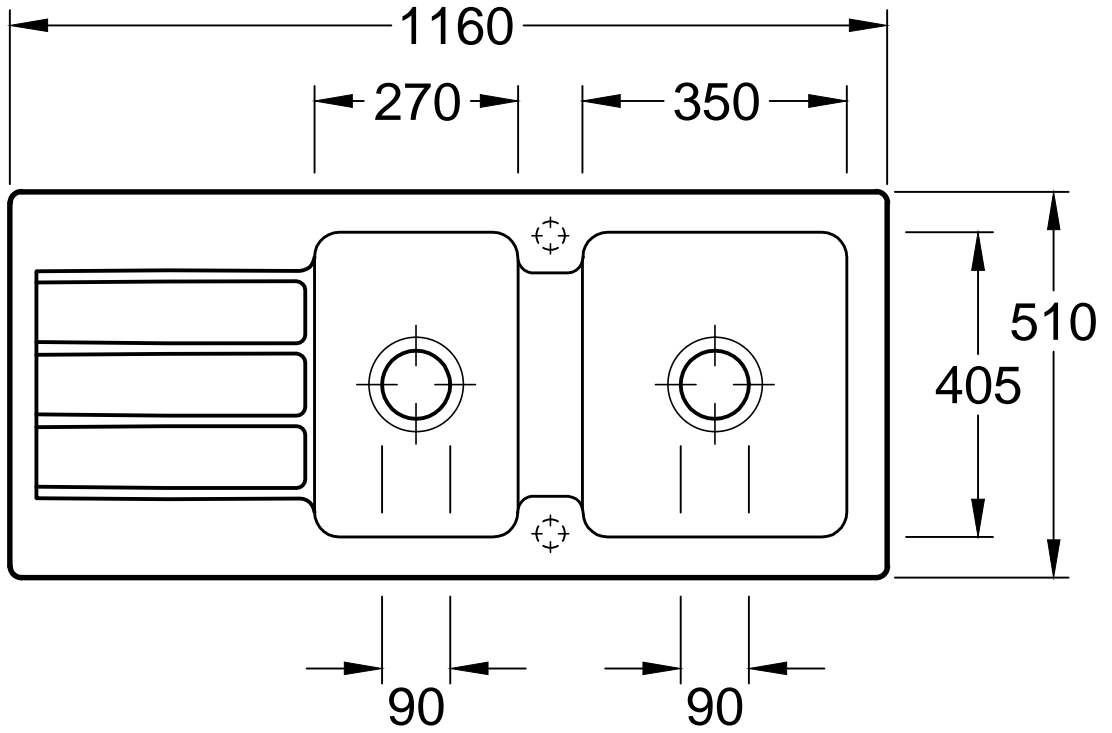

TIMBRE D'OFFICE, EVIERS ENCASTRÉS, ÉVIERS EN CÉRAMIQUE, ÉVIERS ENCASTRÉS ARCHITECTURA

INFORMATION SUR LE PRODUIT

. POSITION

Modèle	338012
Largeur	1160 mm
Profondeur	510 mm
Poids	34,25 kg
Description	Evier inclus Vidage automatique Evier réversible Pour encastrement par recouvrement Découpe du plan de travail : 113 x 48 cm Meuble sous évier: 80 cm 2 trous percés Evier 2 cuves pouvant être fermées

COULEURS

Blanc	33801201	4051202523213
Timber	33801233	4051202542702
Glossy Black	33801236	4051202523220
Graphite	33801255	4051202542726
Sable	33801273	4051202523237
Fossile	338012JD	4051202523244
Timber	338012SR	4051202542719

Dénomination		ARCHITECTURA 80 3380 00 - Evier à encastrer		Villeroy&Boch
Modifié		Pour accord:	DS	
		Date :	02.12.2015	
		Signé :	MHK	
		Date :	06.2015	
				<p>Ce plan ne pourra sans notre autorisation ni être reproduit ni communiqué à des tierces personnes ni communiqué à la concurrence. L'utilisation des données et dessins techniques a lieu à vos risques et périls, à l'exclusion de toute responsabilité de Villeroy & Boch. Les dimensions ne sont pas contractuelles ; sous réserve de modifications des modèles.</p>