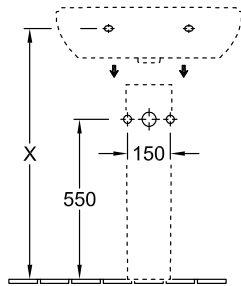

CROQUIS TECHNIQUES

516065

	A	B	C	D
5160 55	550	450	475	280
5160 60	600	490	525	315
5160 65	650	510	565	330