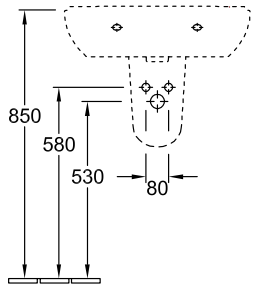

LAVABO O.NOVO

INFORMATION SUR LE PRODUIT

1 . POSITION

Modèle	516065
Collection	O.novo
PROJECTS	 START
Largeur	650 mm
Profondeur	510 mm
Poids	19,05 kg
Description	En porcelaine sanitaire Disponible également en CeramicPlus Fixation par 2 boulons M10 x 120 mm
Trou de robinetterie	pour robinetterie à 3 trous, trou de robinetterie central percé
Trop-plein	avec trop-plein
Matériau	En porcelaine sanitaire
Textes d'appel d'offres	O.novo; Lavabo; En porcelaine sanitaire; Dimensions: 650 x 510 mm; Ovale; pour robinetterie à 3 trous, trou de robinetterie central percé; avec trop-plein; Fixation par 2 boulons M10 x 120 mm

COULEURS

Blanc	51606501	4051202011758
Blanc CeramicPlus	516065R1	4051202011741
Blanc AntiBac	516065T1	4051202386009

CROQUIS TECHNIQUES

516065

	A	B	C	D
5160 55	550	450	475	280
5160 60	600	490	525	315
5160 65	650	510	565	330