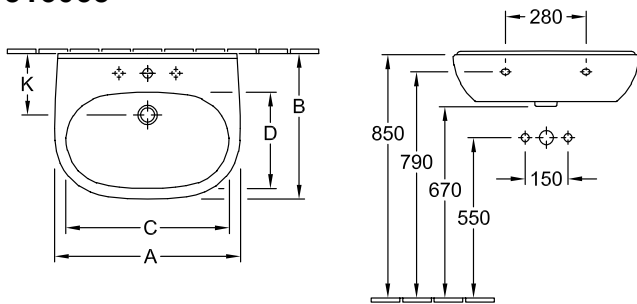

LAVABO O.NOVO

INFORMATION SUR LE PRODUIT

1 . POSITION

Modèle	516065
Collection	O.novo
PROJECTS	 START
Largeur	650 mm
Profondeur	510 mm
Poids	19,05 kg
Description	En porcelaine sanitaire Disponible également en CeramicPlus Fixation par 2 boulons M10 x 120 mm
Trou de robinetterie	pour robinetterie à 3 trous, trou de robinetterie central percé
Trop-plein	avec trop-plein
Matériau	En porcelaine sanitaire
Textes d'appel d'offres	O.novo; Lavabo; En porcelaine sanitaire; Dimensions: 650 x 510 mm; Ovale; pour robinetterie à 3 trous, trou de robinetterie central percé; avec trop-plein; Fixation par 2 boulons M10 x 120 mm

COULEURS

Blanc	51606501	4051202011758
Blanc CeramicPlus	516065R1	4051202011741
Blanc AntiBac	516065T1	4051202386009

CROQUIS TECHNIQUES

516065

	A	B	C	D
5160 55	550	450	475	280
5160 60	600	490	525	315
5160 65	650	510	565	330