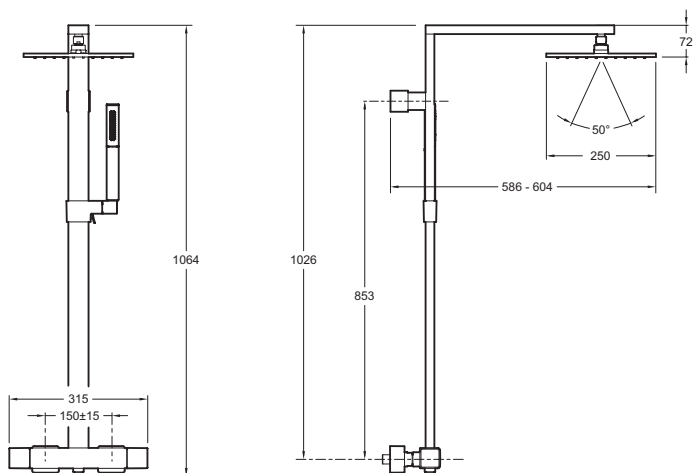

**E98321**

**Collection :** STRAYT

**Couleur\* :**

CP - Chrome

**Principaux atouts :**

**Caractéristiques techniques**

- DIMENSIONS : 25 x 25 cm
- TYPE D'INSTALLATION : Mural
- AVEC OU SANS ROBINETTERIE : AVEC ROBINETTERIE
- TYPOLOGIE DE ROBINETTERIE DE DOUCHE : THERMOSTATIQUE
- POIDS : 10 kg
- NORMES ET RÉGLEMENTATIONS : ACS
- MITIGEUR : THERMOSTATIQUE

**Bénéfices consommateurs**

- SYSTÈME ANTI-TORSION : Flexible de douche lisse anti-torsion
- CONFORT : Curseur de douchette métal réglable en hauteur et inclinable

**Dessin technique**

Descriptif CCTP : Colonne de douche thermostatique et douche de tête carrée. E98321. Collection : STRAYT. DIMENSIONS : 25 x 25 cm. POIDS : 10 kg. TYPE D'INSTALLATION : Mural. NORMES ET RÉGLEMENTATIONS : ACS. AVEC OU SANS ROBINETTERIE : AVEC ROBINETTERIE. MITIGEUR : THERMOSTATIQUE. TYPOLOGIE DE ROBINETTERIE DE DOUCHE : THERMOSTATIQUE.