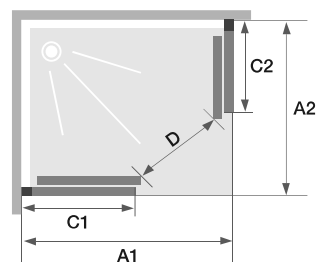

Accès d'angle coulissant

En angle

Verre
4 mm

Supra II A - profilé chromé - verre transparent

LES +

- 2 finitions de verre au choix
- 2 finitions de profilé au choix
- Nettoyage facilité : déclipage des portes en partie basse
- Roulettes prémontées sur les portes pour un gain de temps au montage

Dimensions en cm		Taille 80 x 80	Taille 90 x 90	Taille 90 x 70	Taille 100 x 80
Largeur (mini/maxi)	A1	77/79,5	87/89,5	87/89,5	97/99,5
Largeur (mini/maxi)	A2	77/79,5	87/89,5	67/69,5	77/79,5
Largeur partie fixe	C1	37/39,5	42/44,5	42/44,5	47/49,5
Largeur partie fixe	C2	37/39,5	42/44,5	32/34,5	37/39,5
Passage	D	42,5	49,5	42	50
Hauteur totale		185	185	185	185
Épaisseur du profilé vertical		1,4	1,4	1,4	1,4
Épaisseur du profilé horizontal		1,6	1,6	1,6	1,6
Réglage du faux-aplomb (sur chaque mur)		2,5	2,5	2,5	2,5

Installation réversible gauche / droite

Tarifs H.T.	Profilé blanc		Profilé chromé	
	Verre transparent	Verre sérigraphié	Verre transparent	Verre transparent
80 x 80 cm	PA5003BTN 276 €	PA5003BBB 276 €	PA5003CTN 276 €	276 €
90 x 90 cm	PA5004BTN 305 €	PA5004BBB 305 €	PA5004CTN 305 €	305 €
90 x 70 cm	PA5006BTN 291 €	-	PA5006CTN 291 €	291 €
100 x 80 cm	PA5007BTN 319 €	-	PA5007CTN 319 €	319 €